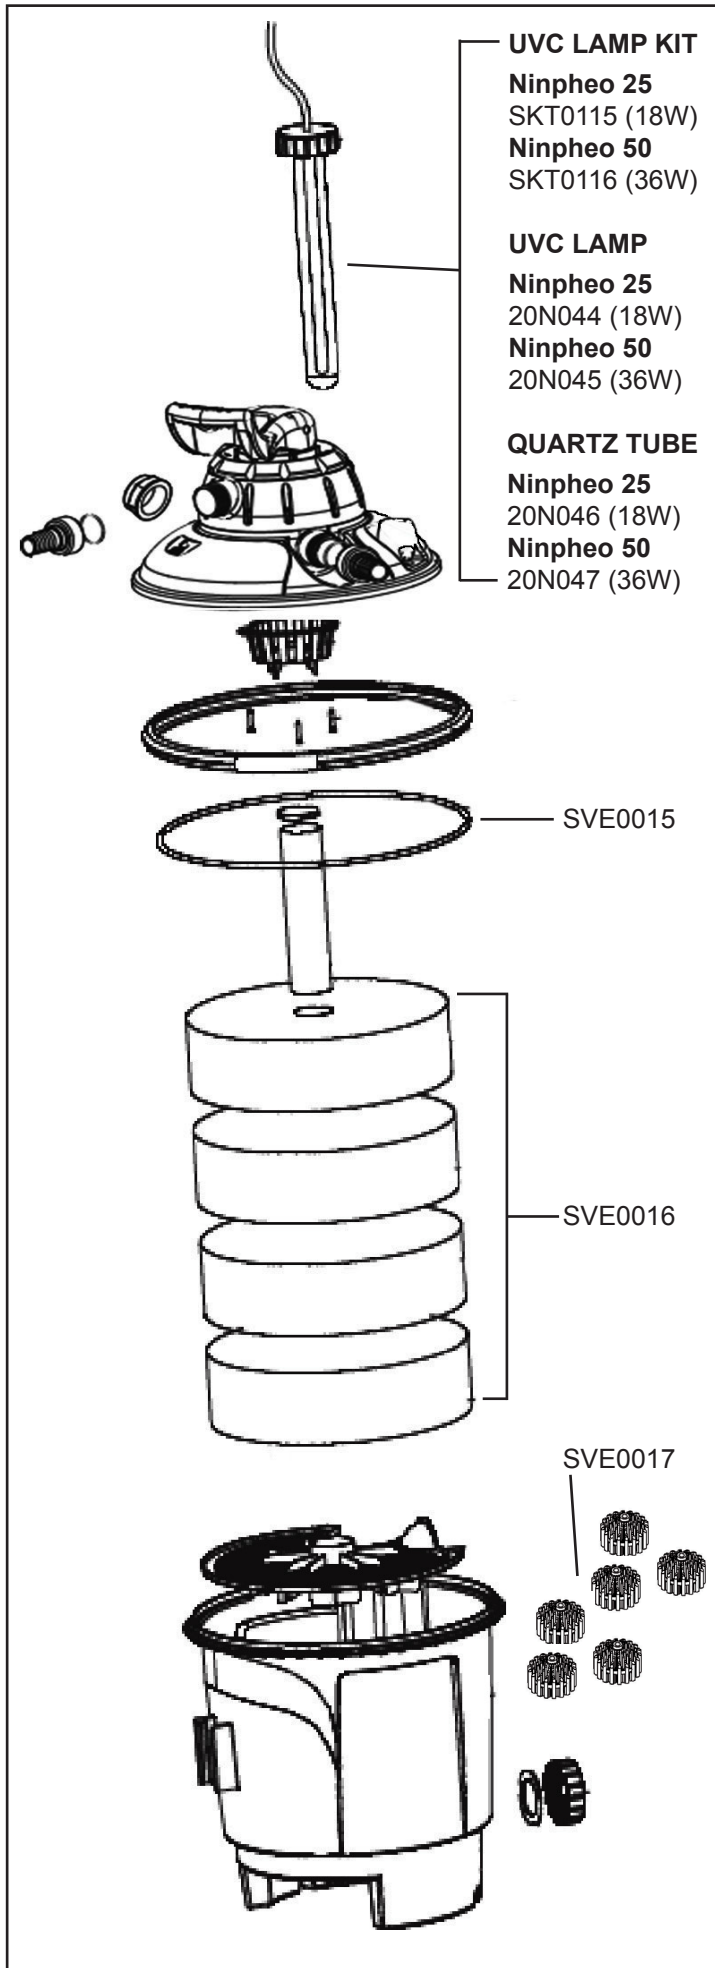

NINPHEO 25 - 50

GREEN RESET 25 - 40